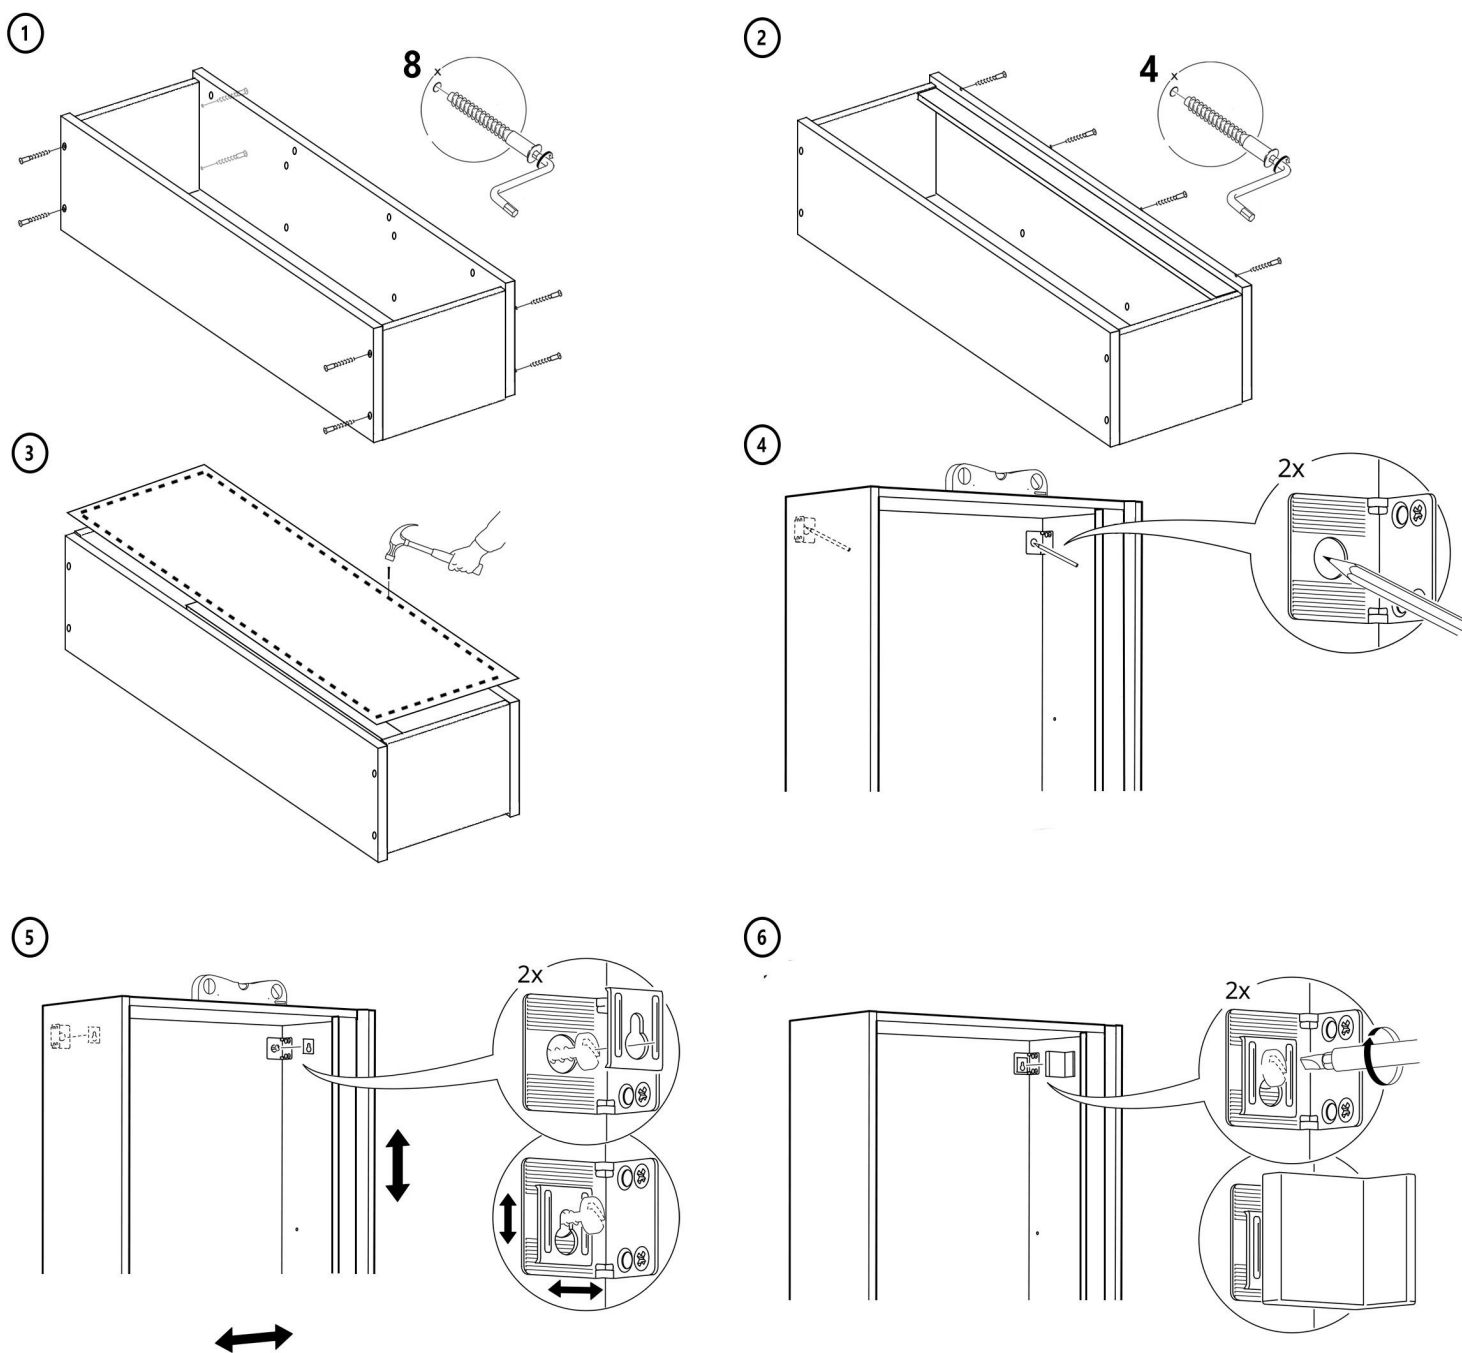

Пенал подвесной **СКАДИ** 400 x 320 x 1600 мм

Детали

Наименование	длина	ширина	шт
Дно	368	304	2
Боковины	1600	320	2
Полки съем	366	275	2
Планка	1568	60	1

Наименование	длина	ширина	шт
Фасад МДФ Пленка	1596	328	1

Наименование	длина	ширина	шт
ЛХДФ	1598	398	1

Фурнитура

Наименование	Шт.
Евровинт	12
Заглушка под евровинт в цвет	12
Саморез 3,5x16	16
Гвозди	40
Шестигранник	1
Петли внутренние с доводчиком	2
Навес кухонный с крышкой 40x40	2