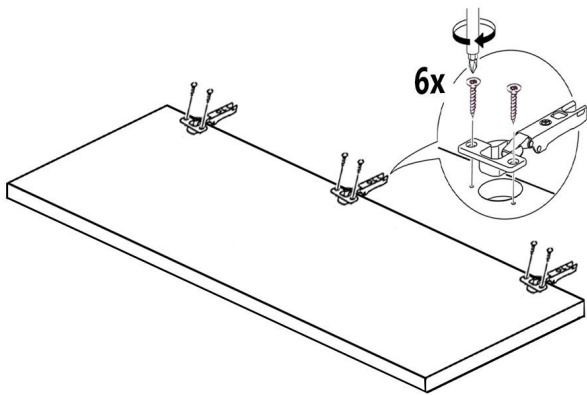

7

8

9 Установить полки на полкодержатели

Отрегулировать петли