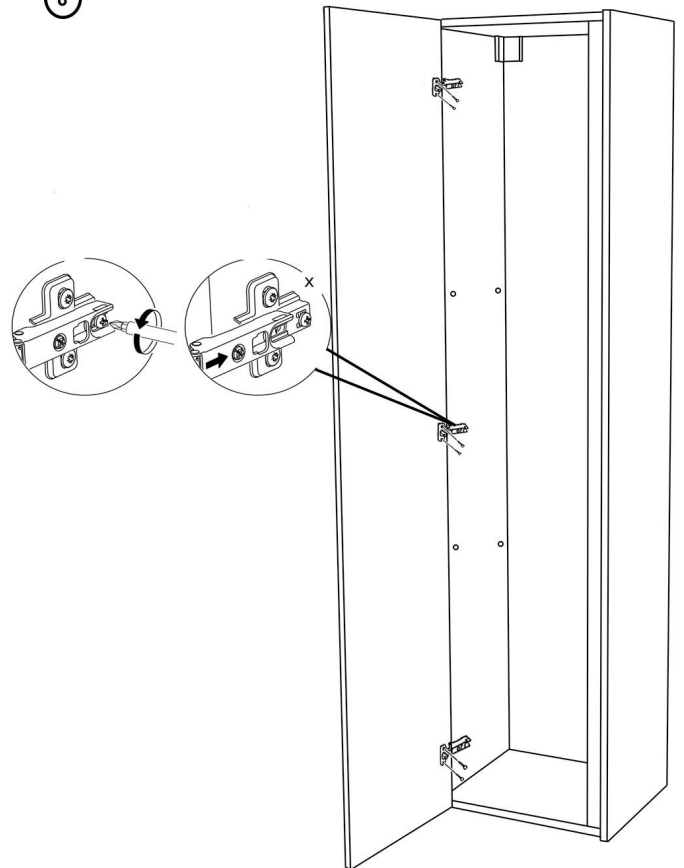

7

8

9 Установить полки на полкодержатели

Отрегулировать петли