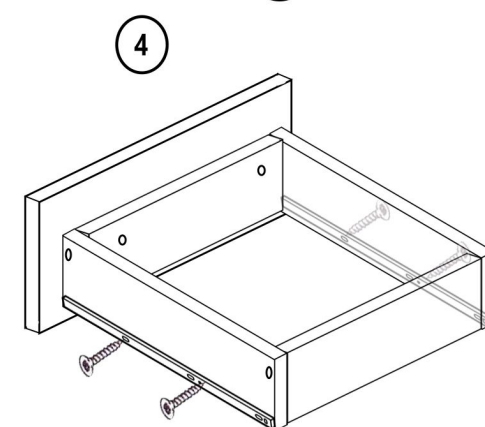

Ящики

Разъединить направляющие

С неокромленной стороны прибить дно для ящиков (ЛХДФ) на гвозди