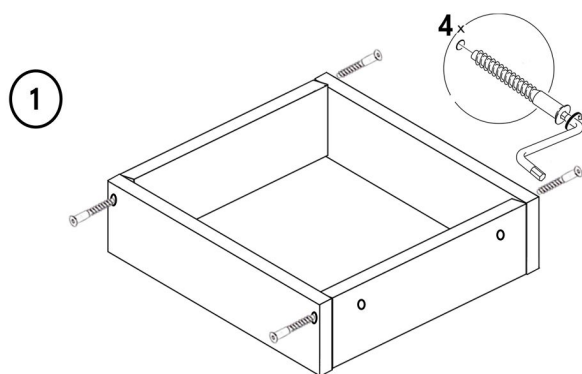

Ящики

Разъединить направляющие

С неокромленной стороны прибить дно для ящиков (ЛХДФ) на гвозди