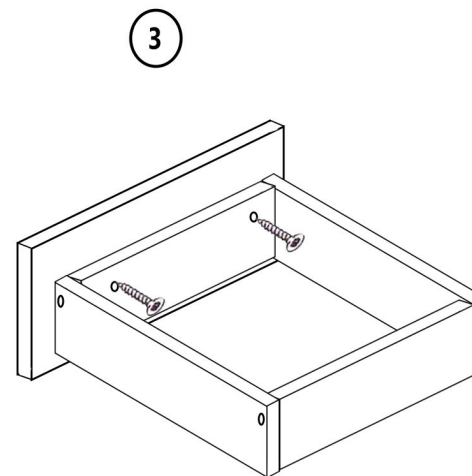

Ящики

Разъединить направляющие

С неокромленной стороны прибить дно для ящиков (ЛХДФ) на гвозди