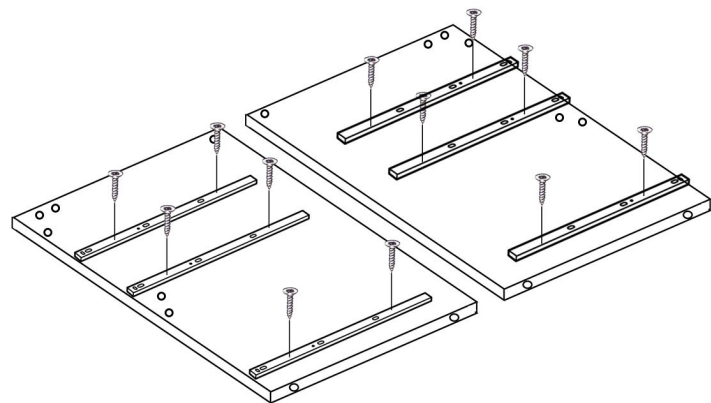

Напольный шкаф 3 ящика Фасад **Цедра/Бостон 600x512x820 мм**

Детали

Наименование	длина	ширина	шт
Боковина	<u>704</u>	<u>512</u>	2
Дно	<u>600</u>	<u>512</u>	1
Планка	<u>568</u>	40	4
Планка	<u>568</u>	60	2
Ящик	<u>510</u>	100	4
Ящик	<u>500</u>	100	4
Ящик	<u>510</u>	250	2
Ящик	<u>500</u>	250	2
ЦОКОЛЬ	<u>600</u>	<u>96</u>	1
ЛХДФ	715	595	1
ЛХДФ ящики	540	495	3
МДФ	595	160	2
МДФ	595	355	1

Ящики

Разъединить направляющие

С неокромленной стороны прибить дно для ящиков (ЛХДФ) на гвозди

1

2

3

4

5