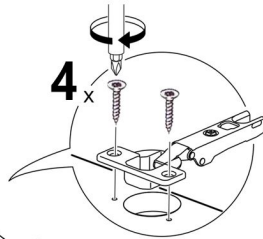

Напольный шкаф под раковину Фасад **Цедра/Бостон 600x512x820 мм**

Детали

Наименование	длина	ширина	шт
Боковина	704	512	2
Дно	600	512	1
Планка	568	40	2
Планка	568	60	2
ЦОКОЛЬ	600	96	1
МДФ	690	595	1

Фурнитура

№	Наименование	Шт.
1	Евровинт	10
2	Заглушка под евровинт Белая	6
3	Саморез 3,5x16	16
4	Шкант	2
5	Шестигранник	1
6	Зиплок 10*15	1
7	Ножки кухонные на 100	4

7

8