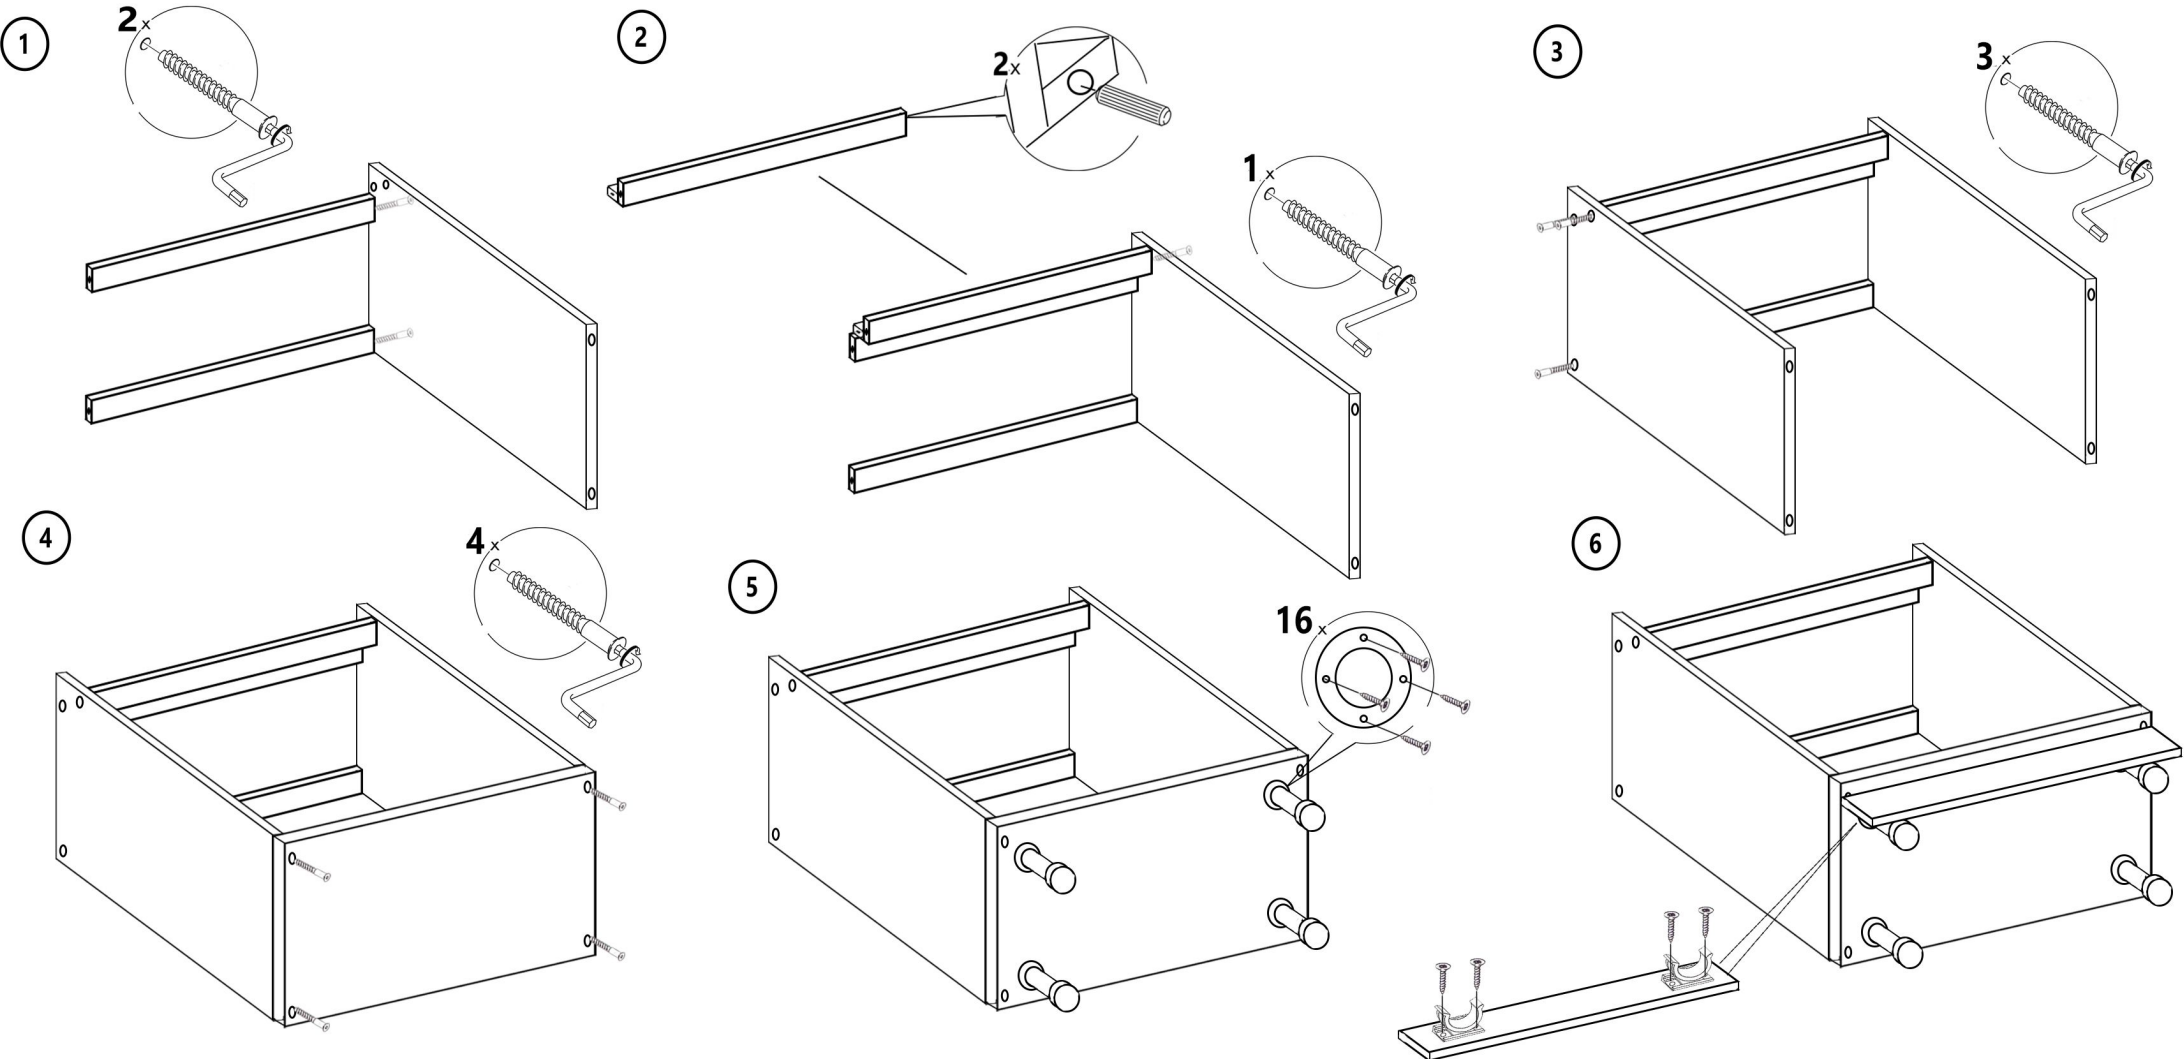

Напольный шкаф под раковину Фасад **Цедра/Бостон 600x512x820 мм**

Детали

Наименование	длина	ширина	шт
Боковина	704	512	2
Дно	600	512	1
Планка	568	40	2
Планка	568	60	2
ЦОКОЛЬ	600	96	1
МДФ	690	595	1

Фурнитура

№	Наименование	Шт.
1	Евровинт	10
2	Заглушка под евровинт Белая	6
3	Саморез 3,5x16	16
4	Шкант	2
5	Шестигранник	1
6	Зиплок 10*15	1
7	Ножки кухонные на 100	4

7

8