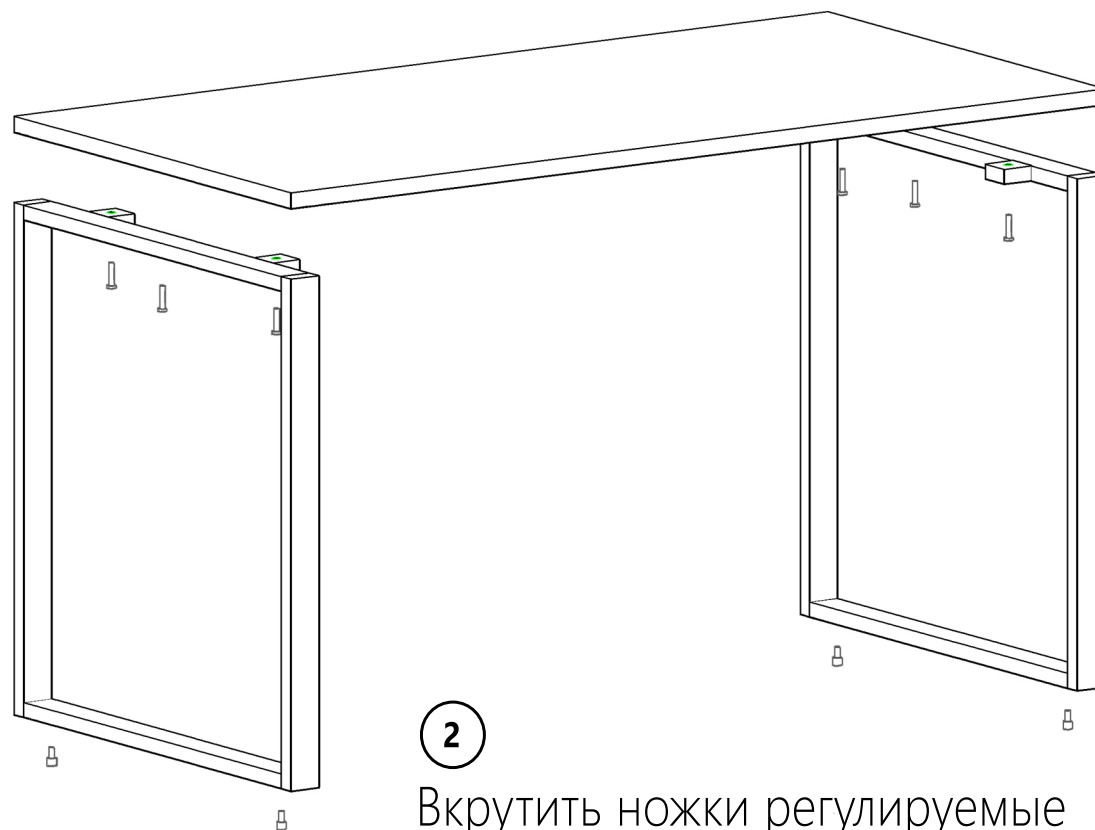

СТОЛ ЛОФТ 1000

Стол лофт

Столешница	1000 мм	600 мм	1 шт	
Нога метал	720 мм	590 мм	2 шт	

Вам понадобится:

① Прикрутить столешницу к ножкам с помощью саморезов

②

Вкрутить ножки регулируемые