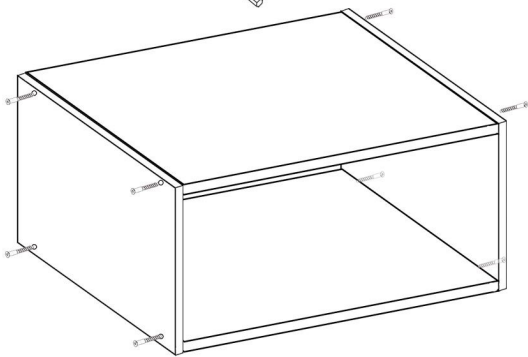

# Антресоль ЛЮК 800 VivoLine

Наименование	длина	ширина	шт
Боковина	<u>400</u>	<u>480</u>	2
Верх Низ	<u>768</u>	480	2
Фасад	<u>394</u>	<u>394</u>	2
ЛХДФ	395	795	1

№	Наименование	Шт.
1	Евровинт	8
2	Заглушка под евровинт Белая	8
3	Саморез 4x16	20
4	Саморез 4x30	2
5	Шестигранник	1
6	Шарнир с доводчиком	4
7	Пуш-толкатель	2
8	Гвозди	30
9	Зиплок	1