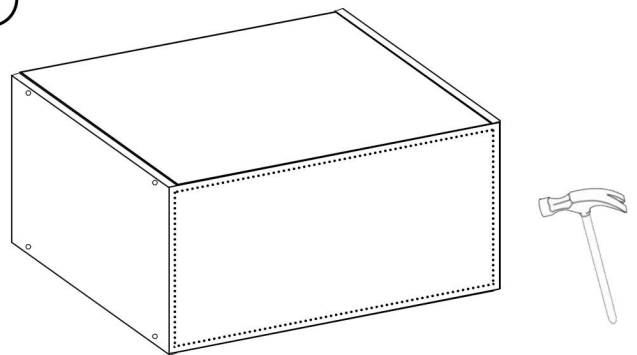

Антресоль ЛЮК 800 VivoLine

Наименование	длина	ширина	шт
Боковина	<u>400</u>	<u>480</u>	2
Верх Низ	<u>768</u>	480	2
Фасад	<u>394</u>	<u>394</u>	2
ЛХДФ	395	795	1

№	Наименование	Шт.
1	Евровинт	8
2	Заглушка под евровинт Белая	8
3	Саморез 4x16	20
4	Саморез 4x30	2
5	Шестигранник	1
6	Шарнир с доводчиком	4
7	Пуш-толкатель	2
8	Гвозди	30
9	Зиплок	1

2

3

4

5 Установить пуш-толкатели