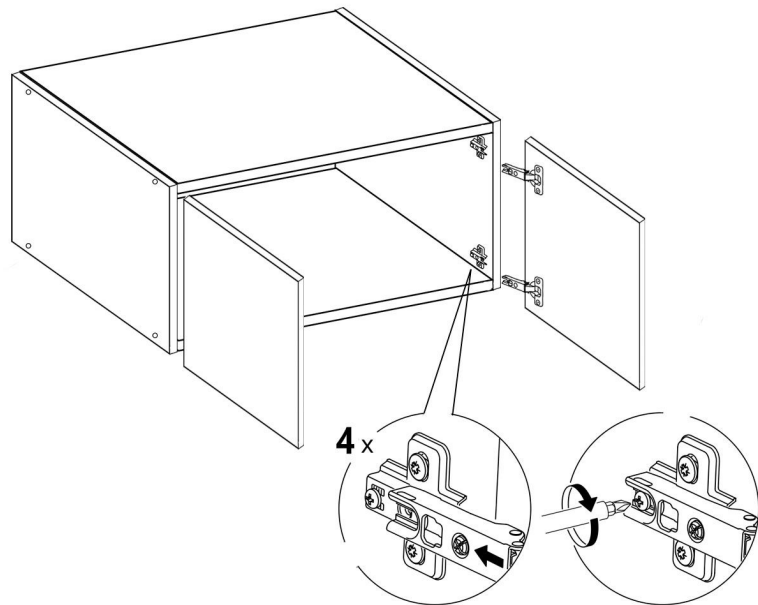

Антресоль ЛЮК 800 VivoLine

Наименование	длина	ширина	шт
Боковина	<u>400</u>	<u>480</u>	2
Верх Низ	<u>768</u>	480	2
Фасад	<u>394</u>	<u>394</u>	2
ЛХДФ	395	795	1

№	Наименование	Шт.
1	Евровинт	8
2	Заглушка под евровинт Белая	8
3	Саморез 4x16	20
4	Саморез 4x30	2
5	Шестигранник	1
6	Шарнир с доводчиком	4
7	Пуш-толкатель	2
8	Гвозди	30
9	Зиплок	1

2

3

4

5 Установить пуш-толкатели