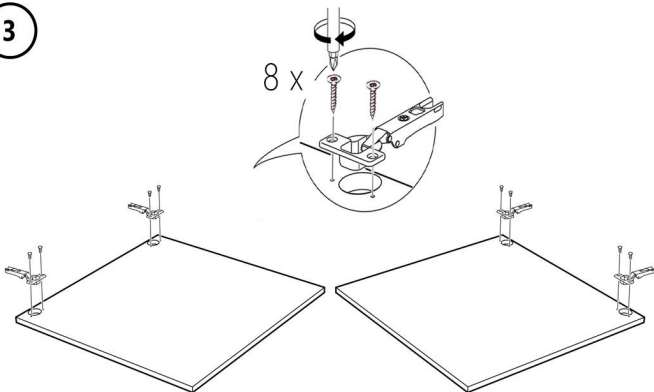

Антресоль ЛЮК 800 VivoLine

Наименование	длина	ширина	шт
Боковина	<u>400</u>	<u>480</u>	2
Верх Низ	<u>768</u>	480	2
Фасад	<u>394</u>	<u>394</u>	2
ЛХДФ	395	795	1

№	Наименование	Шт.
1	Евровинт	8
2	Заглушка под евровинт Белая	8
3	Саморез 4x16	20
4	Саморез 4x30	2
5	Шестигранник	1
6	Шарнир с доводчиком	4
7	Пуш-толкатель	2
8	Гвозди	30
9	Зиплок	1

2

3

4

5 Установить пуш-толкатели